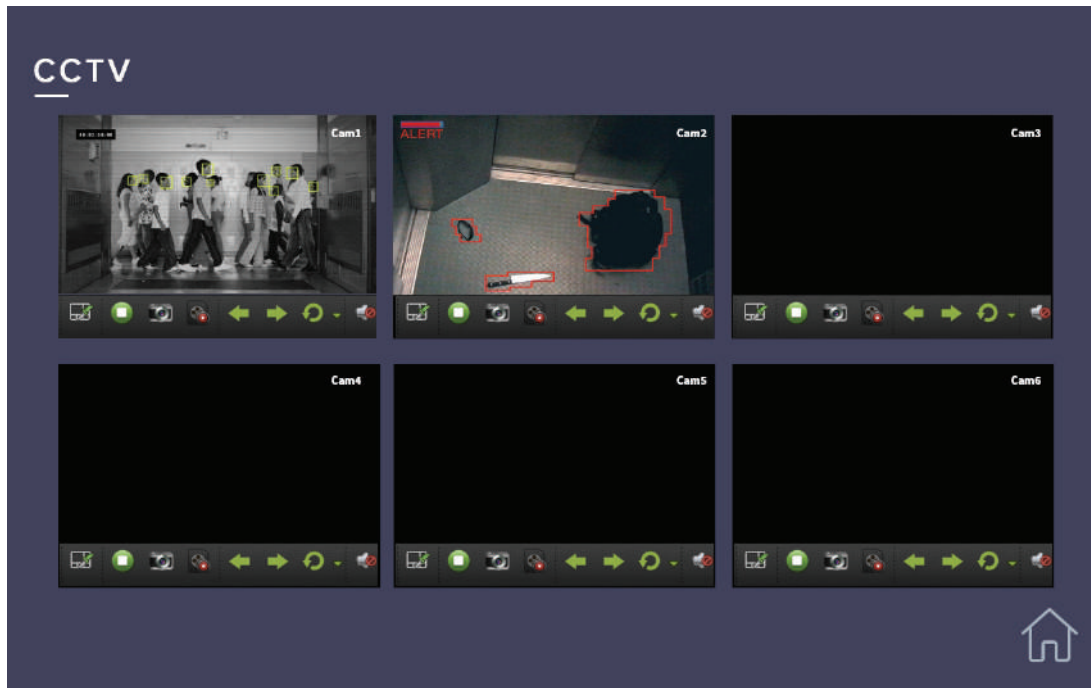

Edit Button	De-active Button	Name	Email	User Role

Create

列出报告/警报设置和用户管理平台

空气质素-TVOC室外监控

— 室外空气质素

此空气质素功能显示当前的室外总挥发性有机化合物 (TVOC) 的浓度。指示灯颜色为绿色 (空气清新), 黄色 (中等污染) 和红色 (严重污染)。

- 空气清新
- 中等污染
- 严重污染

校园通告 / 云端设施或房间预订系统

设有校园新闻和电子公告板。管理团队可随时发布并更新所有校园的精选新闻和公共通告。

智慧校园云端预订系统可以帮助学生自动管理公用设施或房间的预订。校长可以定义新设施, 并设立不同的预订规则。预订後, 系统可以向智能锁发送解锁命令让学生进出房间。

Venue and Classroom Booking System

监控摄像头-人脸识别与危险物品检测

监控摄像头设有人脸识别及危险品检测功能,亦可用作出入门禁

学生聊天系统

学生可以透过聊天室管理学生会及进行视像会议

技术指标

智慧校园解决方案由三个主要组件组成:IoT传感器,智能设备和IoT云平台
物联网传感器包括:

准位感测器

- 远程监控洗手液用量
- 预期电池寿命3-5年*
- 低功耗网络连接
- 实时数据分析

准位感测器

漏水检测仪

- 可靠,无误报
- 固体镀金触点
- 小巧的设计
- 防水IP67并在浮动时发送
- 持续超过10年
- 大声警报蜂鸣器
- 泄漏检测和报告
- 温度阈值警报(防冻,过热)