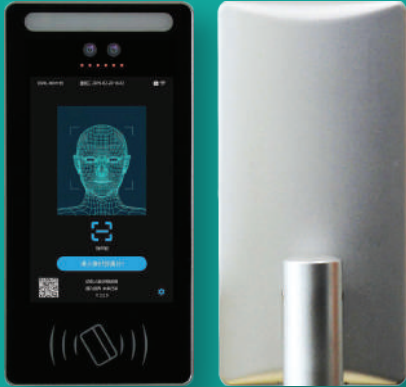

设有校园新闻和电子公告板。管理团队可随时发布并更新所有校园的精选新闻和公共通告。

智慧校园云端预订系统可以帮助学生自动管理公用设施或房间的预订。校长可以定义新设施, 并设立不同的预订规则。预订後, 系统可以向智能锁发送解锁命令让学生进出房间。

Venue and Classroom Booking System

监控摄像头-人脸识别与危险物品检测

监控摄像头设有人脸识别及危险品检测功能,亦可用作出入门禁

学生聊天系统

学生可以透过聊天室管理学生会及进行视像会议

技术指标

智慧校园解决方案由三个主要组件组成:IoT传感器,智能设备和IoT云平台
物联网传感器包括:

准位感测器

- 远程监控洗手液用量
- 预期电池寿命3-5年*
- 低功耗网络连接
- 实时数据分析

准位感测器

漏水检测仪

- 可靠,无误报
- 固体镀金触点
- 小巧的设计
- 防水IP67并在浮动时发送
- 持续超过10年
- 大声警报蜂鸣器
- 泄漏检测和报告
- 温度阈值警报(防冻,过热)

漏水检测仪

空气检测器(室外/室内)

- 空气检测器利用太阳能供电
- 可测量以下污染物:

气体:一氧化碳CO,二氧化氮NO₂,氢H₂,氨NH₃,乙醇C₂H₅,甲烷CH₄,丙烷C₃H₈,异丁烷C₄H₁₀,臭氧,二氧化硫SO₂,二氧化碳CO₂,
微粒:P2.5和P10;

- 温度感应器;湿度传感器
- 气压传感器
- 声级监控噪音污染
- 配备蓝牙低功耗接口
用于安装激活,固件更新和
位置报告/定位。

空气检测器

智能设备包括：

人脸识别/人数统计系统

AI系统用于计算不同时间进出设施的用户数量及设有面部识别功能用于访客控制及危险物品的检测和预防。

人脸识别门禁系统

智能垃圾桶

气味的一种来源是垃圾桶中的细菌滋生。填充传感器可以检测垃圾桶用量。烟雾和热量探测器可以防止火灾。可以添加自动开关系统和压实机(可选)减少气味并增加垃圾容量。

智能显示屏

智能显示系统提供一个用户界面(GUI)平台,提供整个智能园区中的相关信息及警报。