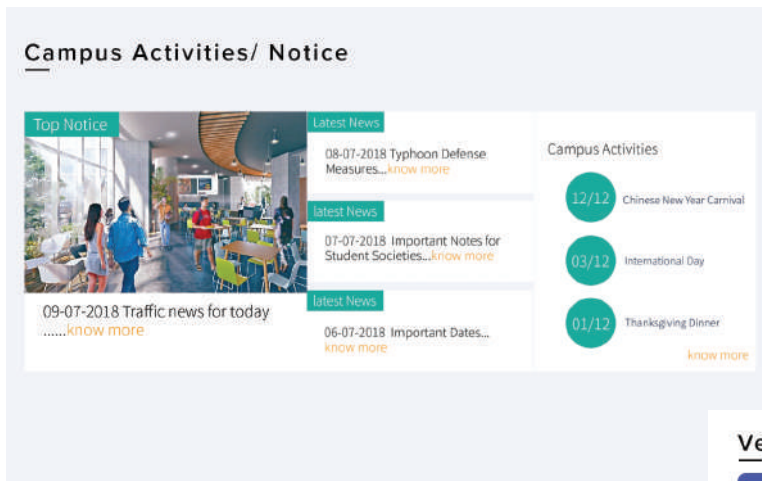

Edit Button	De-active Button	Name	Email	User Role

Create

列出报告/警报设置和用户管理平台

空气质素-TVOC室外监控

— 室外空气质素

此空气质素功能显示当前的室外总挥发性有机化合物 (TVOC) 的浓度。指示灯颜色为绿色 (空气清新), 黄色 (中等污染) 和红色 (严重污染)。

- 空气清新
- 中等污染
- 严重污染

校园通告 / 云端设施或房间预订系统

设有校园新闻和电子公告板。管理团队可随时发布并更新所有校园的精选新闻和公共通告。

智慧校园云端预订系统可以帮助学生自动管理公用设施或房间的预订。校长可以定义新设施, 并设立不同的预订规则。预订後, 系统可以向智能锁发送解锁命令让学生进出房间。

Venue and Classroom Booking System

监控摄像头-人脸识别与危险物品检测

监控摄像头设有人脸识别及危险品检测功能,亦可用作出入门禁

学生聊天系统