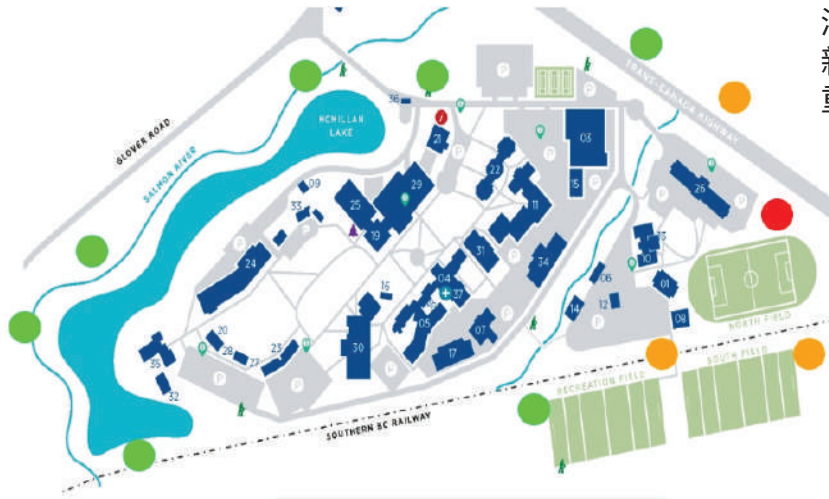

Edit Button	De-active Button	Name	Email	User Role

Create

列出报告/警报设置和用户管理平台

空气质素-TVOC室外监控

— 室外空气质素

此空气质素功能显示当前的室外总挥发性有机化合物 (TVOC) 的浓度。指示灯颜色为绿色 (空气清新), 黄色 (中等污染) 和红色 (严重污染)。

- 空气清新
- 中等污染
- 严重污染

校园通告 / 云端设施或房间预订系统