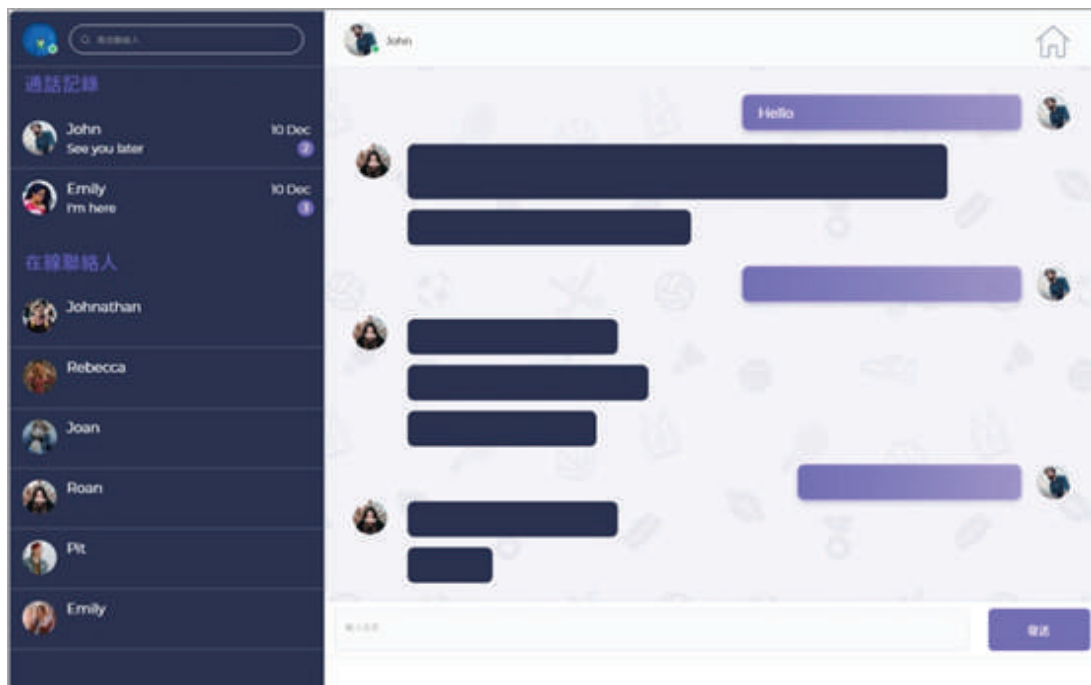

设有校园新闻和电子公告板。管理团队可随时发布并更新所有校园的精选新闻和公共通告。

智慧校园云端预订系统可以帮助学生自动管理公用设施或房间的预订。校长可以定义新设施, 并设立不同的预订规则。预订後, 系统可以向智能锁发送解锁命令让学生进出房间。

Venue and Classroom Booking System

监控摄像头-人脸识别与危险物品检测

监控摄像头设有人脸识别及危险品检测功能,亦可用作出入门禁

学生聊天系统