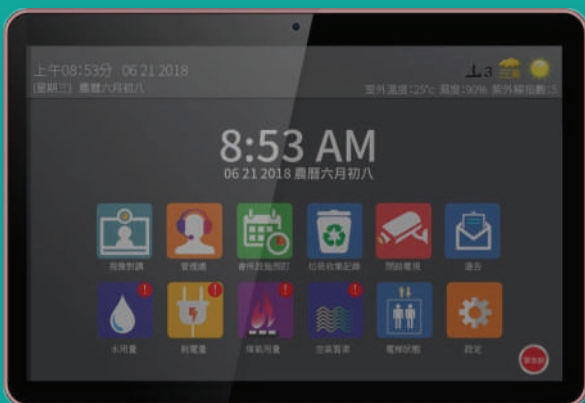

智能设备包括：

人脸识别/人数统计系统

AI系统用于计算不同时间进出设施的用户数量及设有面部识别功能用于访客控制及危险物品的检测和预防。

人脸识别门禁系统

智能垃圾桶

气味的一种来源是垃圾桶中的细菌滋生。填充传感器可以检测垃圾桶用量。烟雾和热量探测器可以防止火灾。可以添加自动开关系统和压实机(可选)减少气味并增加垃圾容量。

智能显示屏

智能显示系统提供一个用户界面(GUI)平台,提供整个智能园区中的相关信息及警报。

智能显示屏